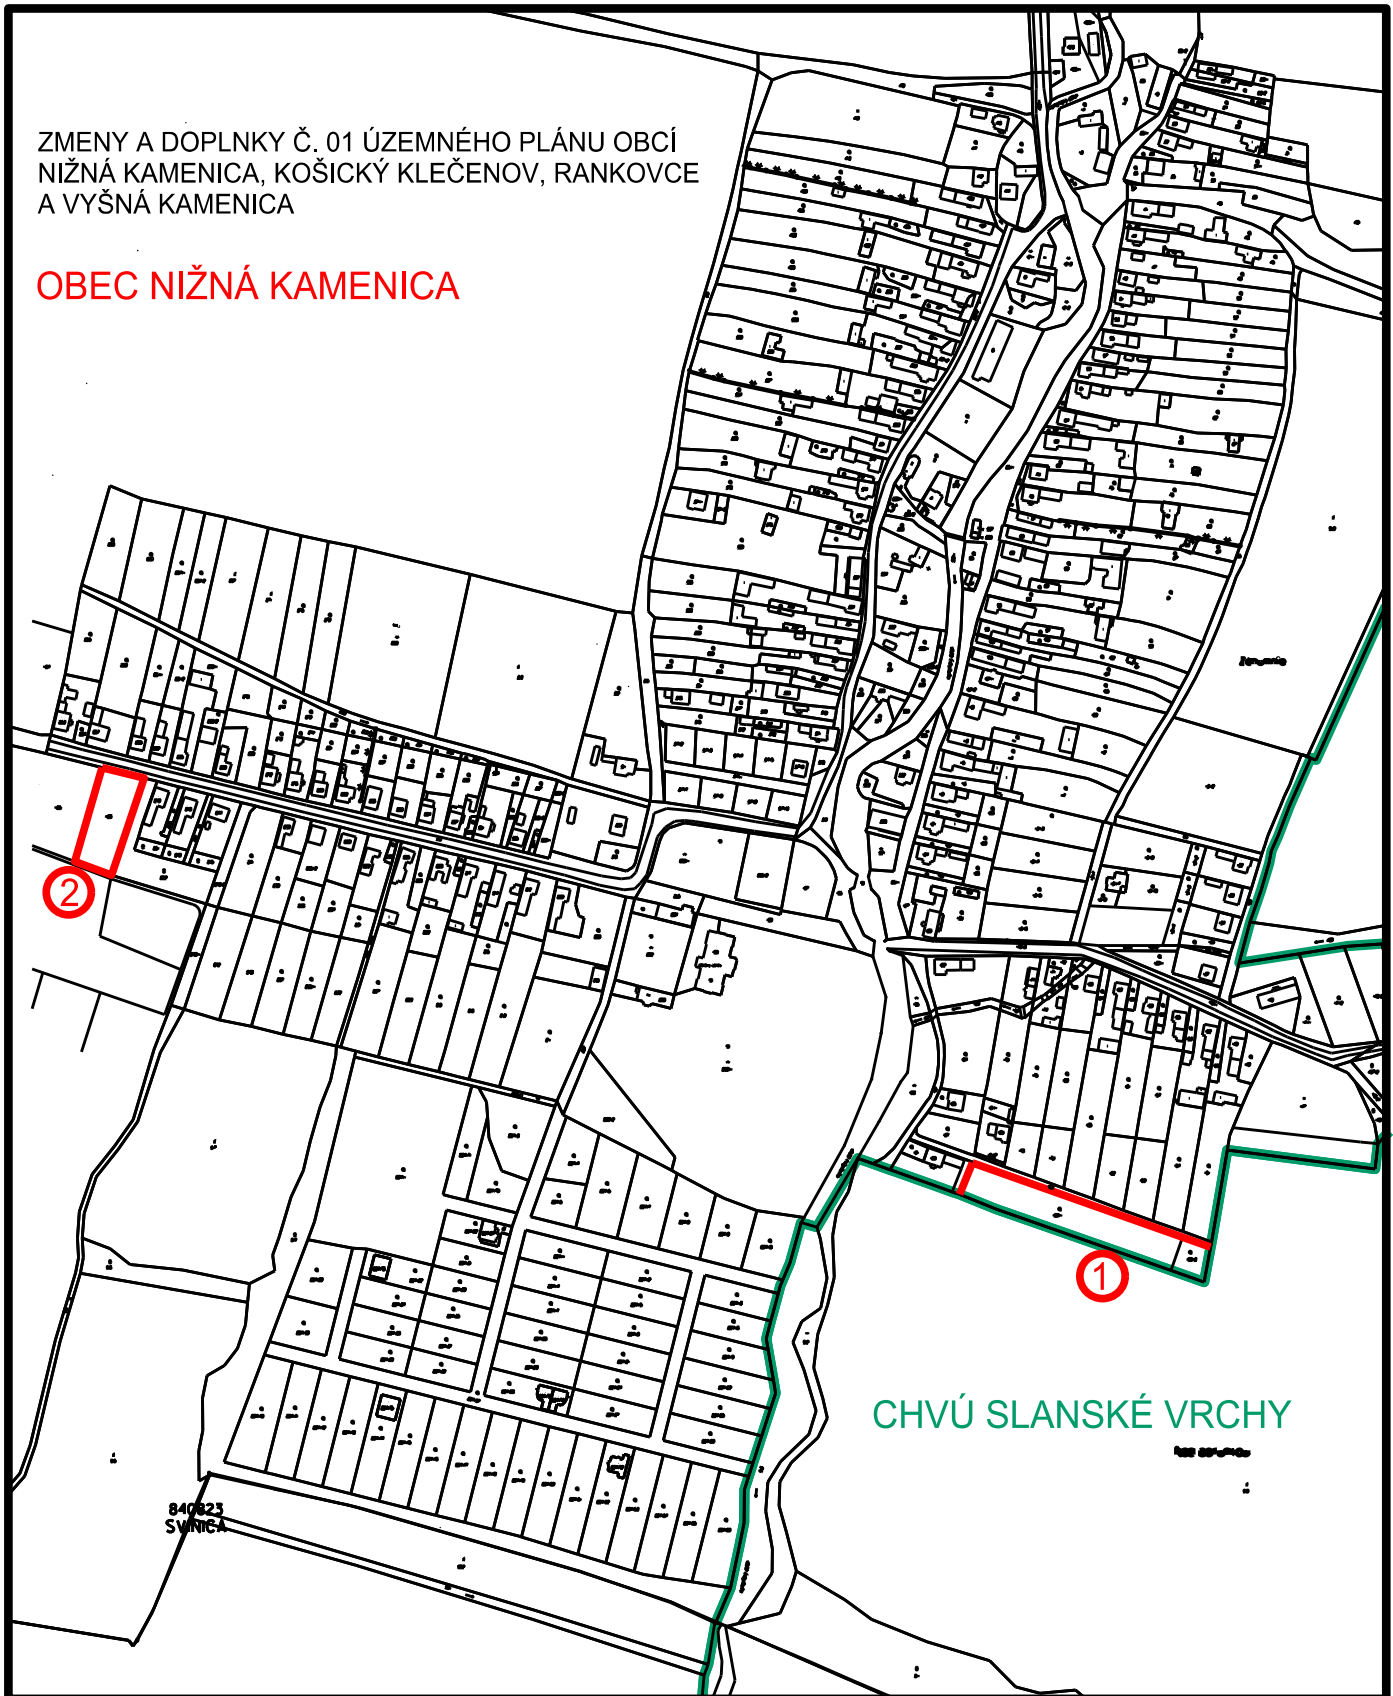

ZMENY A DOPLNKY Č. 01 ÚZEMNÉHO PLÁNU OBCÍ
NIŽNÁ KAMENICA, KOŠICKÝ KLEČENOV, RANKOVCE
A VYŠNÁ KAMENICA

OBEC NIŽNÁ KAMENICA

 Hranica CHVÚ

Lokalit č. 1, parcely č. 190/1 a 190/3

Lokalit č. 2, parcela č. 1126