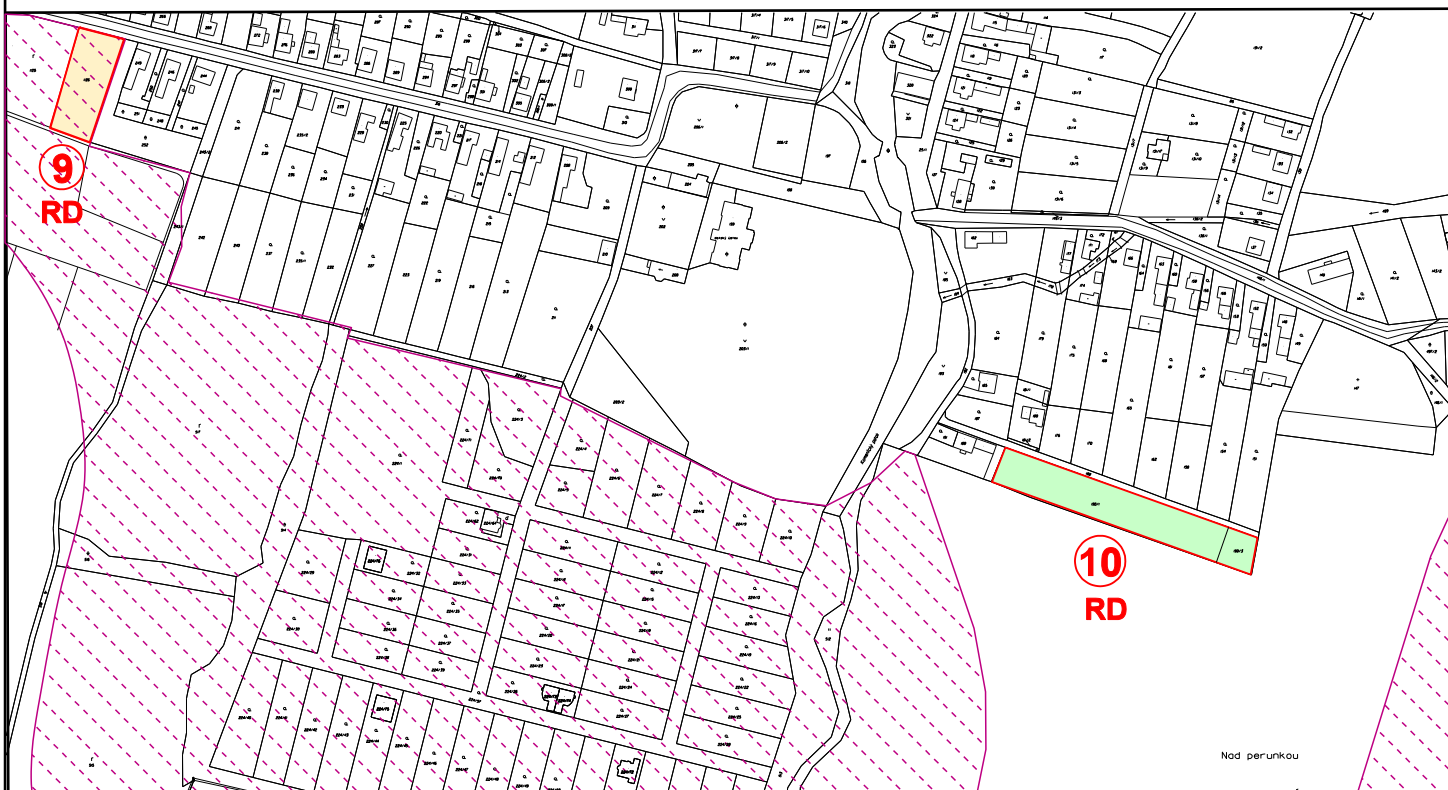

Územný plán obcí Nižná Kamenica, Košický Klečenov, Rankovce a Vyšná Kamenica

OBEC NIŽNÁ KAMENICA ZMENY A DOPLNKY Č 1

	LOKALITY PERSPEKTÍVNEHO POUŽITIA PPF
	PORADOVÉ ČÍSLO LOKALITY
	ORNÁ PODA
	ZÁHRADY, TRVALÉ TRÁVNE PORASTY
	RODINNÉ DOMY
	NAJLEPŠIA POĽNOHOSP. PôDA V KÚ

Nad perunkou

náložka:

URBI	Urbanizmus a územné plánovanie, projektová kancelária, Zvonárska 23, 040 01 Kešice	Dátum Júl 2017
Názov dokumentácie	ÚZEMNÝ PLÁN OBCE NIŽNÁ KAMENICA, KOŠICKÝ KLEČENOV, RANKOVCE A VYŠNÁ KAMENICA OBEC NIŽNÁ KAMENICA - ZMENY A DOPLNKY Č 1	Číslo výkresu 7c
Názov výkresu	Vyhodnotenie dôsledkov stavebných zámerov a iných návrhov na poľnohospodárskú pôdu	Mierka 1:5 000
Hlavní riešiteľ:	Zodpovední riešitelia:	
Ing.arch. Alexander Bel		