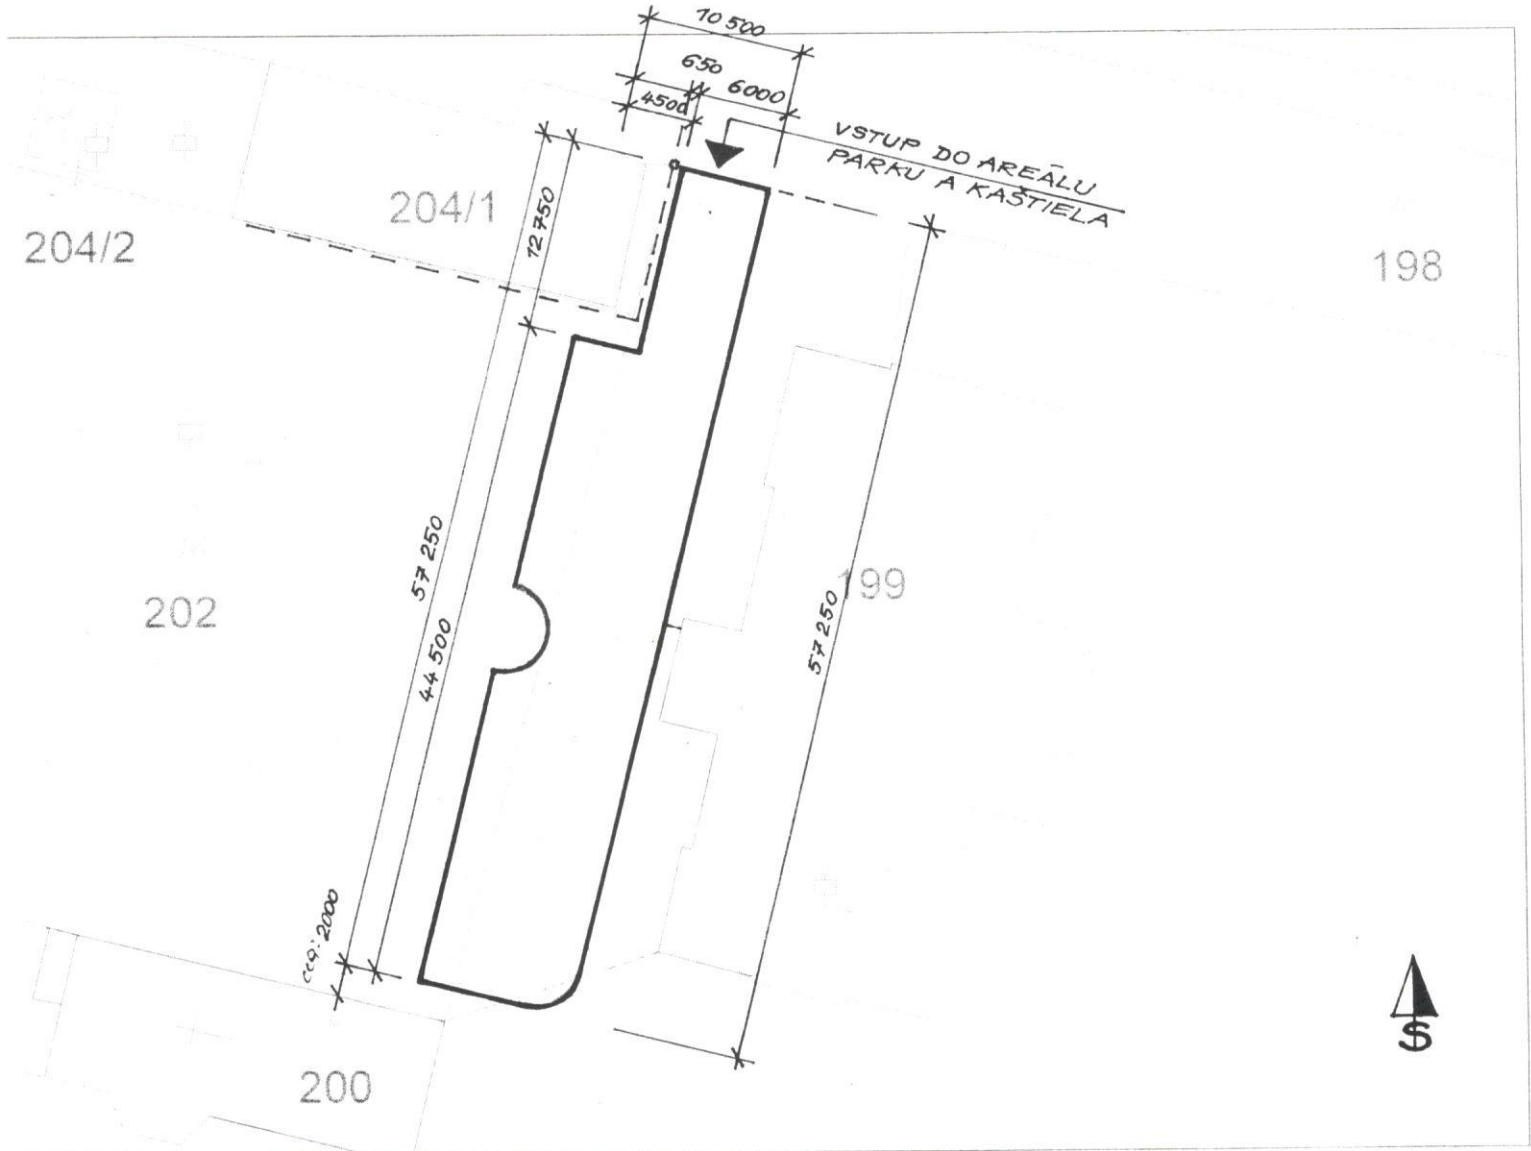

SITUÁCIA

Úrad geodézie, kartografie a katastra Slovenskej republiky

Informatívna kópia z mapy

Vytvorené cez katastrálny portál

Okres: Košice - okolie
Obec: NIŽNÁ KAMENICA
Katastrálne územie: Nižná Kamenica

štvrtok, 30. januára 2020 17:55

PROJEKTANT: Ing. Ondrej SZANISZLO MÁUREROVA 15, 04022 KOŠICE	DÁTUM: JANUÁR 2020
STAVBA: BETONOVĀ DLAŽBA PRED KAŠTIEĽOM	MIERKA: 1:500
STAVEBNÍK: obec NIŽNÁ KAMENICA, 1 04445 BIDOVICE	STUPEN: - OHĽASENIE
MIESTO STAVBY: NIŽNÁ KAMENICA parc. č. 202	POČET FORM. A4-1
	VÝKRES Č. 01