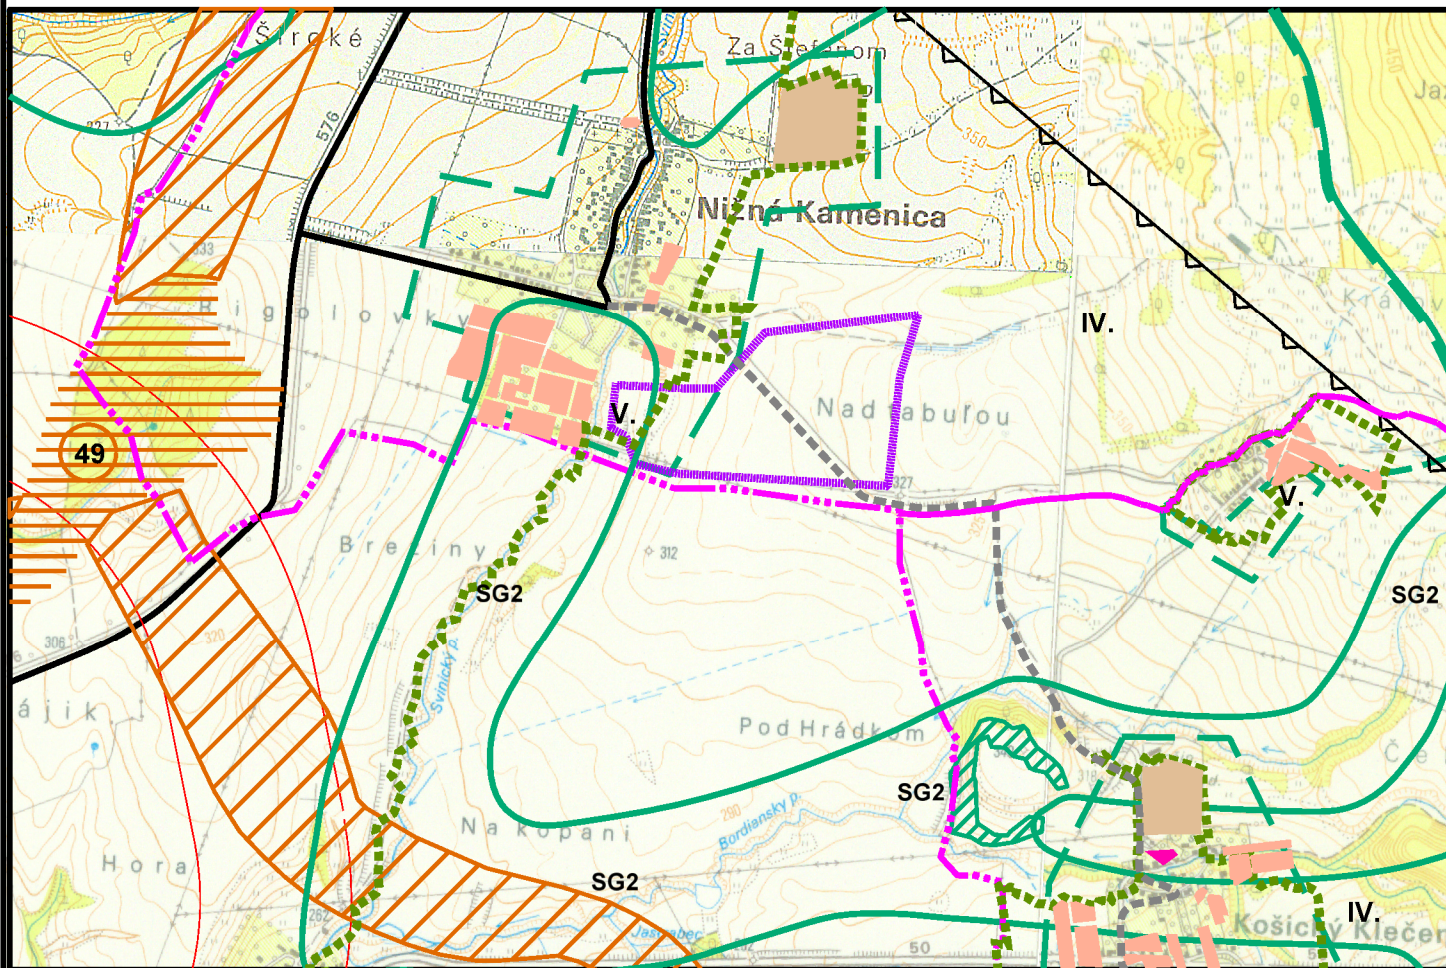

ÚZEMNÝ PLÁN OBCÍ NIŽNÁ KAMENICA, KOŠICKÝ KLEČENOV, RANKOVCE A VYŠNÁ KAMENICA

OBEC NIŽNÁ KAMENICA

LEGENDA

stav	návrh	
		Hranica katastrálneho územia
		Plochy rodinných domov
		Územná rezerva pre EUROPARK
		Plocha poľnohospodárskeho dvora
		Významné biotopy (segmenty geokodiverzity)
		Genofondové lokality (resp. prevencia ochrany prírody)
		Prírodná rezervácia
		Regionálne biocentrum terestické
		Nadregionálny biokoridor terestický
		Regionálny biokoridor terestický
		Ochranné lesy
		Hranice krajinnokoekologických komplexov (I-VIII)
		Ochranné pásma všetkých druhov
		Hranica CHVÚ

ÚZEMNÝ PLÁN OBCÍ NIŽNÁ KAMENICA,
KOŠICKÝ KLEČENOV, RANKOVCE A VYŠNÁ KAMENICA
OBEC NIŽNÁ KAMENICA

NÁZOV VÝKRESU

4. OCHRANA PŘÍRODY A TVORBA KRAJINY

M 1 : 25 000